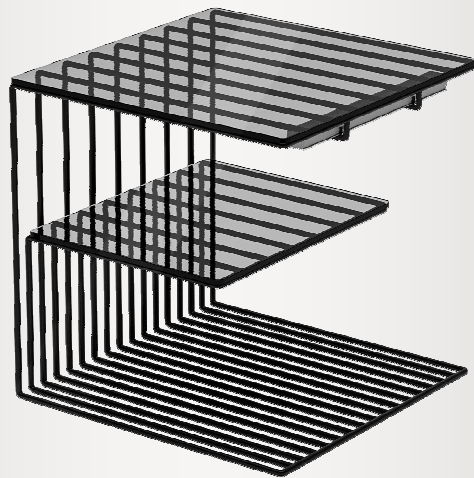

COMOLINO LUX

Il tavolino illuminato
illuminated small table

COMOLINO LUX,
tavolino in tondino di
ferro verniciato a polvere
con barra LED 30cm a
220v consumo 4w

Ripiani in vetro grigio
europa.

COMOLINO LUX, powder
-coated iron rod coffee
table with 30cm LED bar
at 220v consumption 4w

Europa grey glass
shelves.

 Nero Ultra Opaco
Super matte black
RAL 9005

 Peso / Weight 12 Kg.

 L x H x P: 400 x 430 x 420

PIPEDESIGN 

PIPEDESIGN 

Via Coltura, 10
33070 Polcenigo (PN)
ITALY
www.pipedesign.it