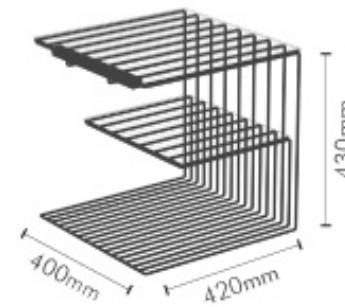

COMOLINO LUX

Il tavolino illuminato
illuminated small table

COMOLINO LUX,
tavolino in tondino di
ferro verniciato a polvere
con barra LED 30cm a
220v consumo 4w

Ripiani in vetro grigio
europa.

COMOLINO LUX, powder
-coated iron rod coffee
table with 30cm LED bar
at 220v consumption 4w

Europa grey glass
shelves.

 Nero Ultra Opaco
Super matte black
RAL 9005

 Peso / Weight 12 Kg.

 L x H x P: 400 x 430 x 420

PIPEDESIGN 

PIPEDESIGN 

Via Coltura, 10
33070 Polcenigo (PN)
ITALY
www.pipedesign.it