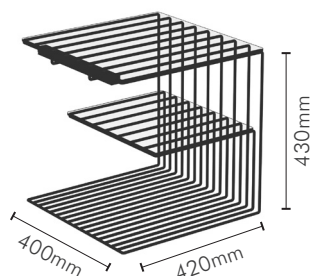

# COMOLINO

Nero Opaco  
**Cod. 61**

Comodino e all'occorrenza tavolino  
Acciaio verniciato a polvere  
disponibile in nero.  
Due ripiani in vetro, nella finitura Grigio  
Europa ed Acidato

Opzioni:  
barra LED 30cm. a 220v consumo 4w  
Progettato e realizzato in Italia

*Bedside table or coffee table.  
Powder coated steel available in black.  
Two glass shelves, in the Europa  
Gray and Acidato finish*

*Options:  
30cm LED bar at 220v consumption 4w  
Designed and manufactured in Italy*