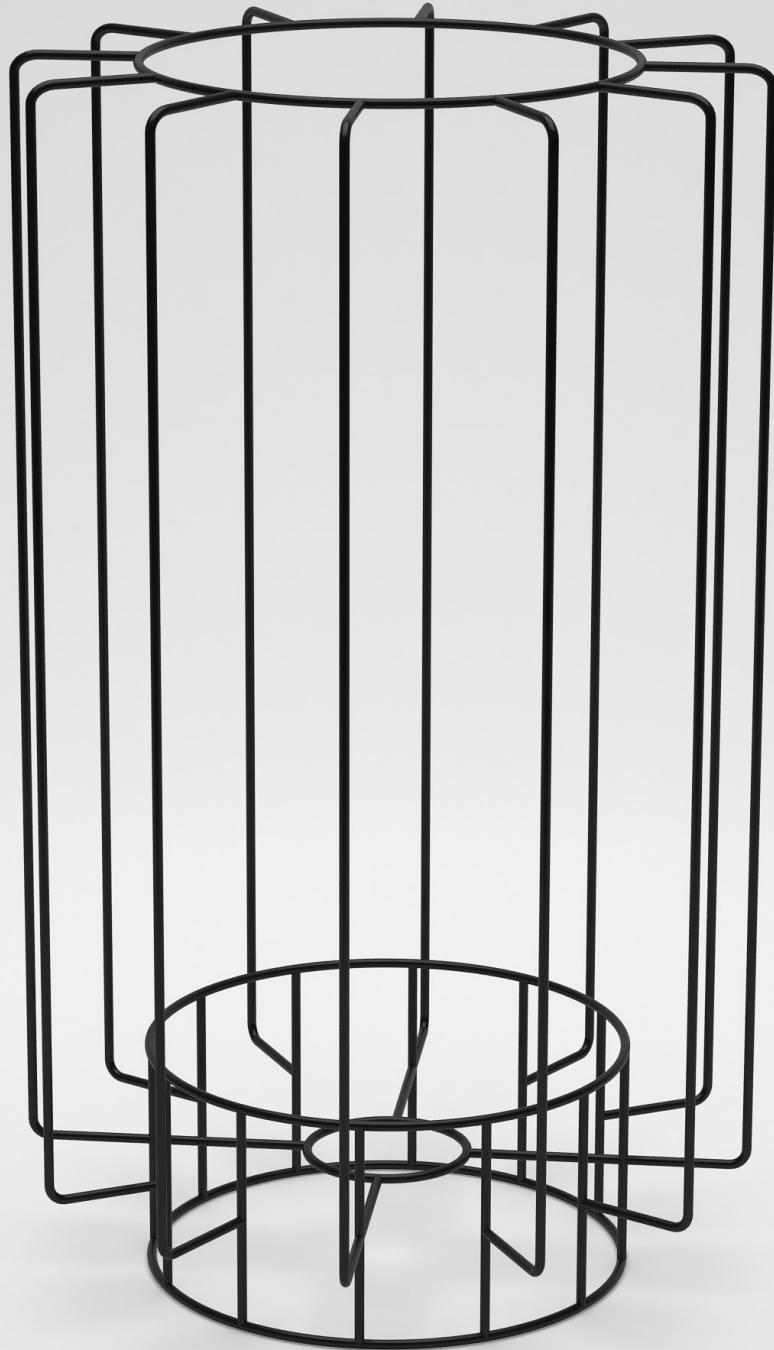

PIPEDESIGN
PURESHAPE

PIPEDESIGN
PURESHAPE

LUCCIOLA S

Nero Opaco
Cod. 61

12 raggi di ferro saldati artigianalmente a mano, uno ad uno e verniciati a polvere (vernice speciale per uso esterno). Vaso di vetro in dotazione diametro 15 cm, altezza 30 cm.

Iron candle holder with 8 spokes.

Powder coated.

2 candles included in the package.

Tea Light for internal use and citronella for outdoor use.

PIPEDESIGN

Via Coltura, 10
33070 Polcenigo (PN)
info@pipedesign.it - pipedesign.it
P.I. 01576340937

+39 393 9505060

PIPEDESIGN
PURESHAPE

PIPEDESIGN
PURESHAPE

LANTERNA M

Nero Opaco
Cod. 61

16 raggi di ferro saldati artigianalmente a mano, uno ad uno e verniciati a polvere (vernice speciale per uso esterno). Vaso di vetro in dotazione diametro 20 cm, altezza 40 cm. Personalizzabile nel colore.