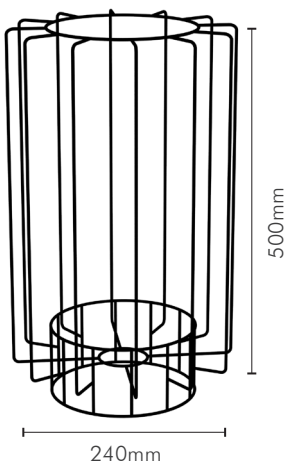

PIPEDESIGN
PURESHAPE

PIPEDESIGN
PURESHAPE

LUCCIOLA S

Nero Opaco
Cod. 61

12 raggi di ferro saldati artigianalmente a mano, uno ad uno e verniciati a polvere (vernice speciale per uso esterno). Vaso di vetro in dotazione diametro 15 cm, altezza 30 cm.

Iron candle holder with 8 spokes.

Powder coated.

2 candles included in the package.

Tea Light for internal use and citronella for outdoor use.

PIPEDESIGN

Via Coltura, 10
33070 Polcenigo (PN)
info@pipedesign.it - pipedesign.it
P.I. 01576340937

+39 393 9505060

PIPEDESIGN
PURESHAPE

PIPEDESIGN
PURESHAPE

LANTERNA M

Nero Opaco
Cod. 61

16 raggi di ferro saldati artigianalmente a mano, uno ad uno e verniciati a polvere (vernice speciale per uso esterno). Vaso di vetro in dotazione diametro 20 cm, altezza 40 cm. Personalizzabile nel colore.