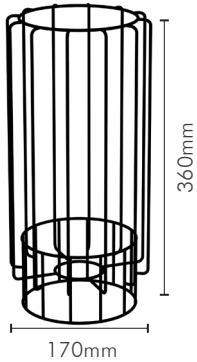

PIPEDESIGN
PURESHAPE

PIPEDESIGN
PURESHAPE

LUCCIOLA S

Nero Opaco
Cod. 61

12 raggi di ferro saldati artigianalmente a mano, uno ad uno e verniciati a polvere (vernice speciale per uso esterno). Vaso di vetro in dotazione diametro 15 cm, altezza 30 cm.

Iron candle holder with 8 spokes.

Powder coated.

2 candles included in the package.

Tea Light for internal use and citronella for outdoor use.

PIPEDESIGN

Via Coltura, 10
33070 Polcenigo (PN)
info@pipedesign.it - pipedesign.it
P.I. 01576340937

+39 393 9505060

PIPEDESIGN
PURESHAPE

PIPEDESIGN
PURESHAPE

LANTERNA M

Nero Opaco
Cod. 61

16 raggi di ferro saldati artigianalmente a mano, uno ad uno e verniciati a polvere (vernice speciale per uso esterno). Vaso di vetro in dotazione diametro 20 cm, altezza 40 cm. Personalizzabile nel colore.