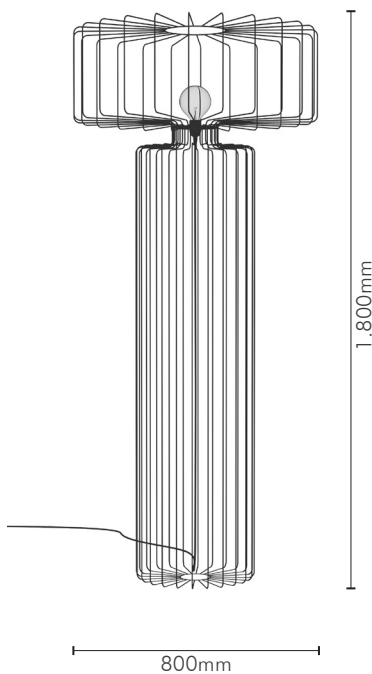

## LEI

Arancio RAL 2004  
**Cod. 955**

Tortuga  
**Cod. 812**

Bianco RAL 9003  
**Cod.107**

Nero Opaco  
**Cod. 61**

Rosso RAL 3004  
**Cod. 84**

LEI, piantana da salotto.  
Acciaio verniciato a polvere  
Lampada GLOBO LED 10W 125mm  
con regolazione tramite dimmer  
Progettata e realizzata in Italia  
Questa piantana è compatibile con lampadine di  
classe energetica da A++

*Living Floor lamp  
Powder painted steel  
GLOBO LED Lamp 10W 125mm with dimmer  
switch  
Handmade and Concept design to Italy  
A++ energy efficiency compatible lights*

L x H x P: 950x1.900x950