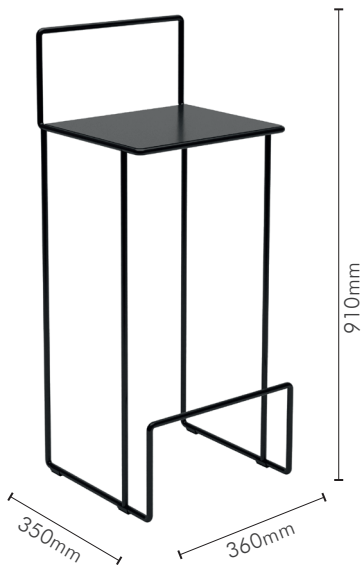

PIPEDESIGN
PURESHAPE

PIPEDESIGN
PURESHAPE

LINEA STOOL

È una sgabello dalla geometria leggera e dal design minimale.
La struttura è realizzata in tondino di ferro e lamiera, verniciati nero opaco.
La struttura è personalizzabile nel colore.

*Linea Stool is a stool with a light geometry and minimal design.
The structure is made of iron rod and sheet metal, matt black painted.
The structure is customizable in color.*

Peso 6,8 kg

Nero Opaco
Cod. 61