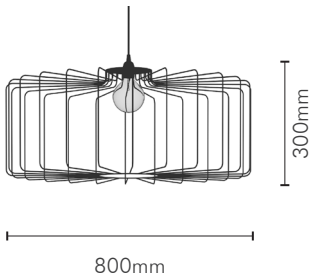

PIPEDESIGN PURESHAPE

LUI

Arancio RAL 2004
Cod. 955

Tortuga
Cod. 812

Bianco RAL 9003
Cod. 107

Nero Opaco
Cod. 61

Rosso RAL 3004
Cod. 84

LUI, lampada a sospensione
Acciaio verniciato a polvere
Lampada GLOBO LED 10W 125mm
Progettata e realizzata in Italia
Questa lampada è compatibile con lampadine di
classe energetica da A++

Suspension lamp
Powder painted steel
GLOBO LED Lamp 10W 125mm
Handmade and Concept design to Italy
A++ energy efficiency compatible lights

L x H x P: 950x300x950

PIPEDESIGN

Via Coltura, 10
33070 Polcenigo (PN)
info@pipedesign.it - pipedesign.it
P.I. 01576340937

+39 393 9505060