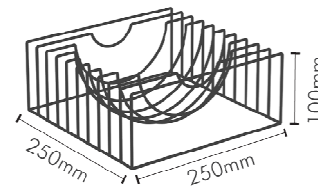

# SFRUTTAMI

Il Centrotavola  
*The Centrepiece*

Centrotavola composto da 11 raggi in tondino di ferro verniciato a polvere.

Centrepiece in powder-coated iron rod.

Acquistabili a parte i seguenti accessori:

variante "balloon", ceramica bianca e macchie colorate

Bianco  
*White*  
RAL 9003

Peso / Weight 0,6 Kg.

Nero Ultra Opaco  
*Super matte black*  
RAL 9005

L x H x P: 250 x 100 x 250

Rosso Porpora  
*Purple Red*  
RAL 3004