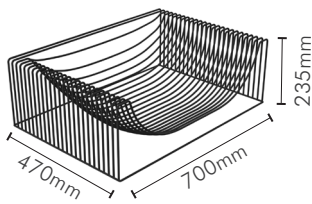

PIPEDESIGN
PURESHAPE

PIPEDESIGN PURESHAPE

ZOE

Cuccia in tondino di ferro, due dimensioni.

Zoe Small:

24 raggi di ferro saldati a mano uno ad uno e verniciati a polvere.
Peso 7,60 kg

Zoe Medium:

28 raggi di ferro saldati a mano uno ad uno e verniciati a polvere.
Peso 9,00 kg