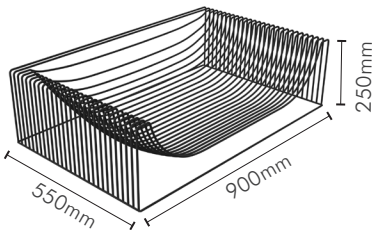

PIPEDESIGN

Via Coltura, 10
33070 Polcenigo (PN)
info@pipedesign.it - pipedesign.it
P.I. 01576340937

+39 393 9505060