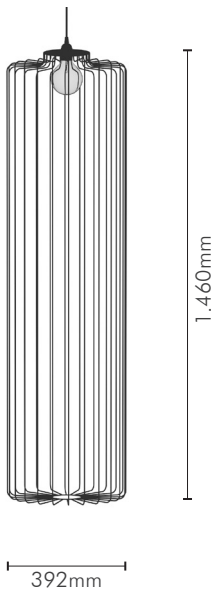

PIPEDESIGN PURESHAPE

LALTRA

Arancio RAL 2004
Cod. 955

Tortuga
Cod. 812

Bianco RAL 9003
Cod.107

Nero Opaco
Cod. 61

Rosso RAL 3004
Cod. 84

LALTRA, lampada a sospensione
Acciaio verniciato a polvere
Lampada GLOBO LED 10W 125mm
Progettata e realizzata in Italia
Questa lampada è compatibile con lampadine di
classe energetica da A++

*Suspension lamp.
Powder painted steel
GLOBO LED Lamp 10W 125mm
Handmade and Concept design to Italy
A++ energy efficiency compatible lights*

L x H x P: 950x1500x950

PIPEDESIGN

Via Coltura, 10
33070 Polcenigo (PN)
info@pipedesign.it - pipedesign.it
P.I. 01576340937

+39 393 9505060

Prezzo di listino / Price

IVA incl.: € 550,00