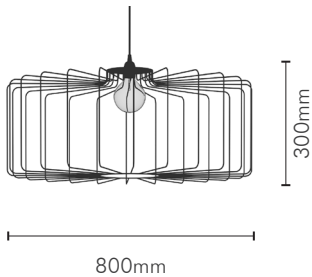

PIPEDESIGN PURESHAPE

LUI

Arancio RAL 2004
Cod. 955

Tortuga
Cod. 812

Bianco RAL 9003
Cod.107

Nero Opaco
Cod. 61

Rosso RAL 3004
Cod. 84

LUI, lampada a sospensione
Acciaio verniciato a polvere
Lampada GLOBO LED 10W 125mm
Progettata e realizzata in Italia
Questa lampada è compatibile con lampadine di
classe energetica da A++

Suspension lamp
Powder painted steel
GLOBO LED Lamp 10W 125mm
Handmade and Concept design to Italy
A++ energy efficiency compatible lights

L x H x P: 950x300x950

PIPEDESIGN

Via Coltura, 10
33070 Polcenigo (PN)
info@pipedesign.it - pipedesign.it
P.I. 01576340937

+39 393 9505060

Prezzo di listino / Price

IVA incl.: € 400,00