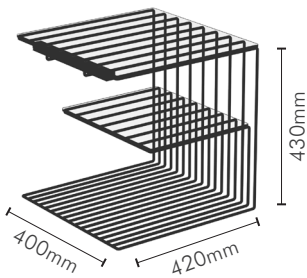

PIPEDESIGN
PURESHAPE

PIPEDESIGN
PURESHAPE

COMOLINO

Nero Opaco
Cod. 61

Comodino e all' occorrenza tavolino
Acciaio verniciato a polvere
disponibile in nero.
Due ripiani in vetro, nella finitura Grigio
Europa ed Acidato

Opzioni:
barra LED 30cm. a 220v consumo 4w
Progettato e realizzato in Italia

*Bedside table or coffee table.
Powder coated steel available in black.
Two glass shelves, in the Europa
Gray and Acidato finish*

*Options:
30cm LED bar at 220v consumption 4w
Designed and manufactured in Italy*

L x H x P: 400x430x420

PIPEDESIGN

Via Coltura, 10
33070 Polcenigo (PN)
info@pipedesign.it - pipedesign.it
P.I. 01576340937