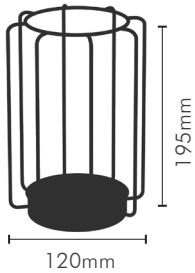

PIPEDESIGN
PURESHAPE

PIPEDESIGN
PURESHAPE

LUCCIOLA

Nero Opaco
Cod. 61

Portacandele in ferro con 8 raggi.
Verniciato a polvere.
Incluse nella confezione 2 candele.
Tea Light per uso interno e alla citronella
per uso esterno.

*Iron candle holder with 8 spokes.
Powder coated.
2 candles included in the package.
Tea Light for internal use and citronella for
outdoor use.*

L x H x P: 120x195x120

PIPEDESIGN

Via Coltura, 10
33070 Polcenigo (PN)
info@pipedesign.it - pipedesign.it
P.I. 01576340937