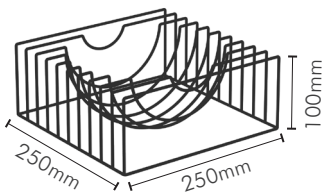

PIPEDESIGN PURESHAPE

SFRUTTAMI

Arancio RAL 2004
Cod. 955

Verde RAL 6018
Cod. 956

Bianco RAL 9003
Cod. 107

Nero Opaco
Cod. 61

Rosso RAL 3004
Cod. 84

Contenitore porta-oggetti in acciaio verniciato a polvere.

Quadrilatero regolare con utilizzo che può variare a seconda della necessità: recipiente per ogni tipo di alimento, fruttiera, portaoggetti, giardino zen da tavolo, lampada da tavolo, centrotavola con candele galleggianti.

Disponibile in 5 colori.

Acquistabile in pezzo unico o con i seguenti prodotti correlati:

Ciotola in marmo di carrara

Ciotola in vetro

Ciotola in ceramica disegnata a mano, disponibile nelle varianti black dot e balloon

Sfera in vetro

Lampada a sfera

Powder-coated steel storage container.

Regular quadrilateral with use that can vary depending on the need: container for every type of food, fruit bowl, storage, zen table garden, table lamp, centerpiece with floating candles.

Available in 5 colors.

Can be purchased in one piece or with the related products:

Carrara marble bowl

Glass bowl

Hand-drawn ceramic bowl, available in black dot and balloon variants

Glass sphere

Sphere lamp

PIPEDESIGN

Via Coltura, 10
33070 Polcenigo (PN)
info@pipedesign.it - pipedesign.it
P.I. 01576340937

+39 393 9505060

Prezzo di listino / Price

IVA incl.: € 95,00